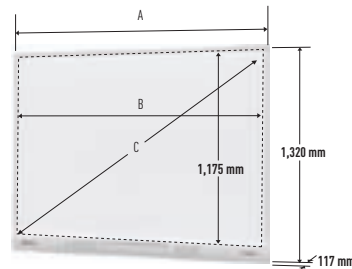

Dimensiones (UB-T880W / UB-T880)

	UB-T880W	UB-T880
A	1,900 mm	1,657 mm
B	1,845 mm	1,602 mm
C	83 pulgadas	77 pulgadas
	16:9	4:3