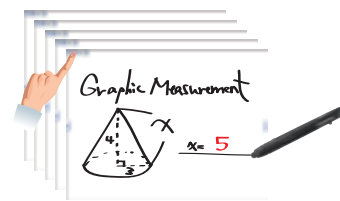

Escribir o trazar más información

Fondo blanco multi páginas

El software incluye un total de diez fondos blancos. Cuando desea pasar a otro tema durante la clase, simplemente puede empezar a escribir la nueva información sobre otro fondo blanco, sin tener que borrar la información anterior.

Hasta 10 páginas

Aplicaciones diversas

Sombra de pantalla

La sombra deslizante puede ocultar parte (o la totalidad) de la pantalla. Un uso común de esta función es ocultar la respuesta a una explicación, mientras los estudiantes intentan responder la pregunta o resolver un problema.