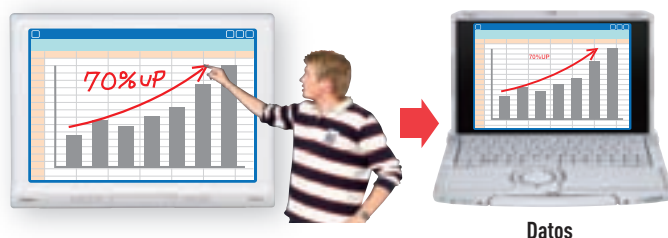

Puede insertar imágenes y texto en Microsoft® Word, Excel® o PowerPoint®, utilizando el Software elite Panaboard.

Bolígrafo electrónico multifunción

Otorgue fluidez a sus lecciones

Puede utilizar el bolígrafo electrónico para cambiar los cuatro colores del marcador y utilizar la herramienta borrador, así como para efectuar operaciones, como el paso de páginas PowerPoint®. Esto le ayuda a mantener la atención de los estudiantes, porque no necesitará interrumpir el curso de la clase.