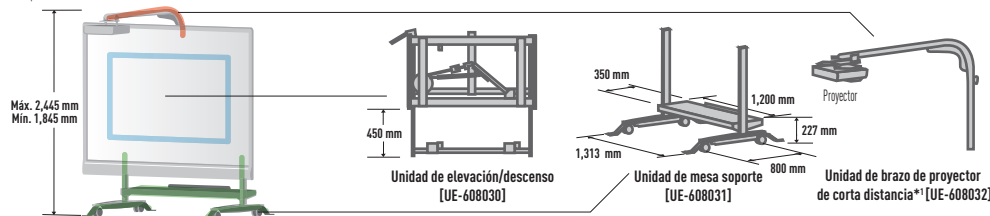

(Kit de montaje mural de elevación/descenso)